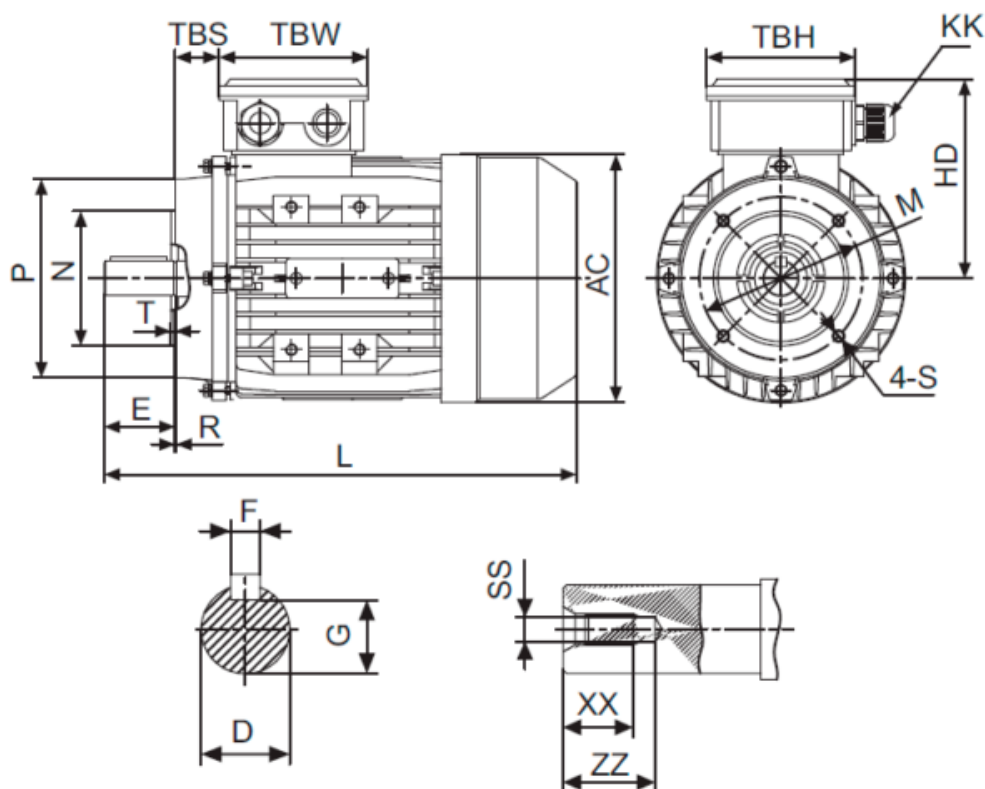

Varenummer: 25009815009
 Beskrivelse: Kleedrive MS711-8 0.09kw 700 o/min
 3x230/400V 50HZ IP55 B14

Mål

AC = Ø139	M = Ø85	TBS = 20
D = 14	N = Ø70	TBW = 94
E = 30	P = Ø105	XX = 12
F = 5	R = 0	ZZ = 17
G = 11	S = M6	
HD = 115	SS = M5	
KK = 1-M20X1.5	T = 2.5	
L = 241	TBH = 94	